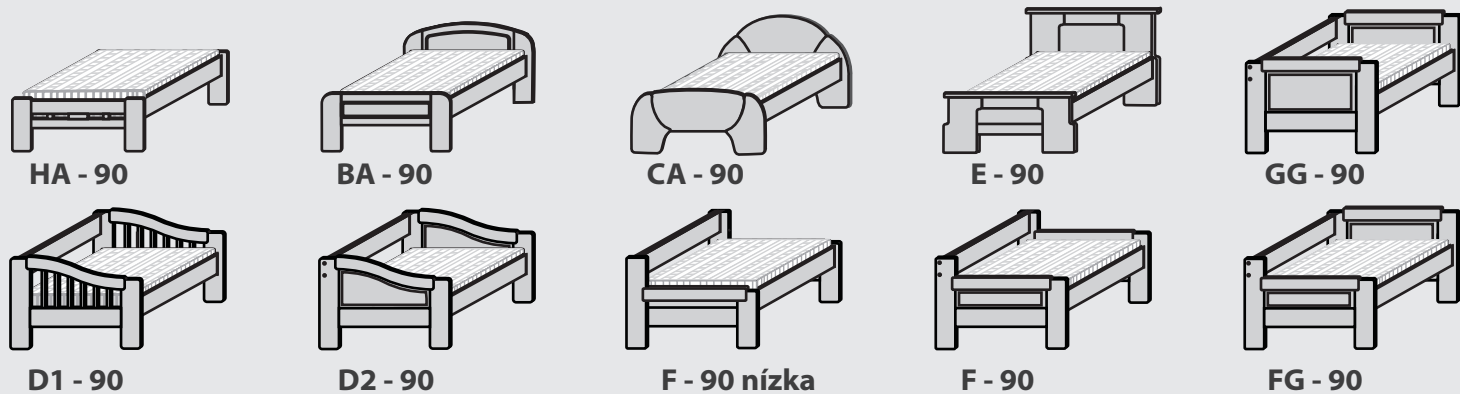

**Sólo** postele sú v základnom rozmere určené pre matrac **90 x 200 cm**. Postel je možné predĺžiť na **220 cm**. Číslo v názve postele určuje šírku matraca. Pod každú postel je možné objednať samostatný úložný priestor na kolieskach.

**Manželské** postele sú štandardne v rozmeroch **180 (160) x 200 cm**. Číslo v názve postele určuje šírku matraca. Pod každú postel je možné objednať samostatný úložný priestor na kolieskach aj obojstranne.

**Rozťahovacie** postele sú funkčné len v kombinácii so špeciálnym dvojmatracom typu „**KNIHA**“ s rozmerom 90+90 x 200 cm. Matrac „**KNIHA**“ je možné objednať čalúnený v sedačkovej látke. Po doplnení o dvojicu čalúnených „**KLINOV**“ bude Vaša postel - dvojpostel zároveň pohodlnou sedačkou.

... po jednoduchom vytiahnutí spodných šuflíkov a preklopení matraca „**KNIHA**“ vznikne plnohodnotné dvoj lôžko 180 x 200 cm

aj po rozložení postele ostáva celý objem úložných priestorov k dispozícii

**Poschodové** postele sa dajú rozložiť na dve samostatné postele. Rebrík je univerzálne namontovateľný vľavo, či vpravo, podľa potreby.