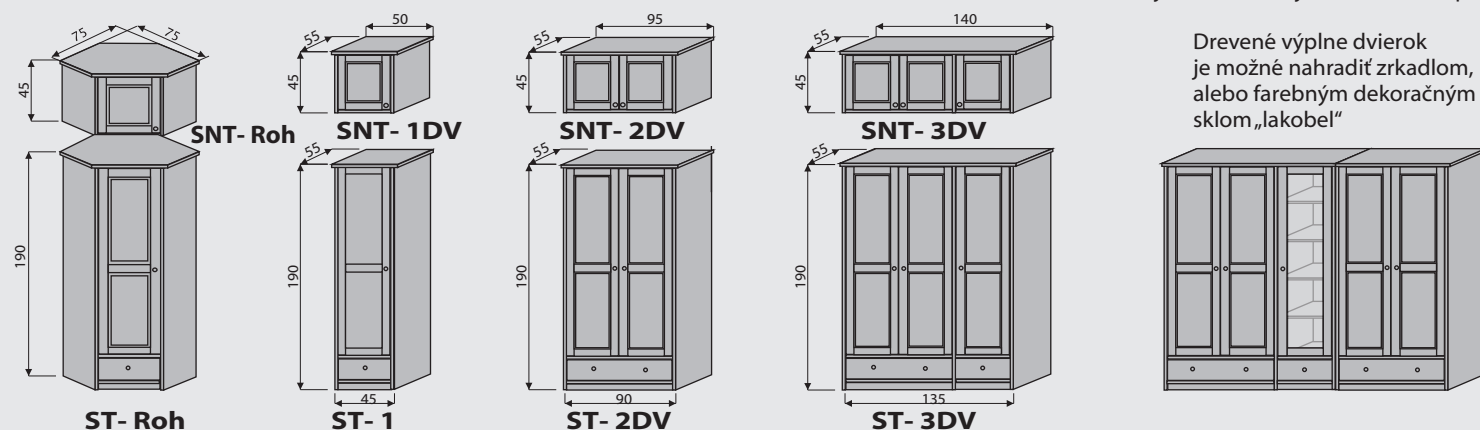

## SKRINE

Masívne skrine sú dodávané pevne zmontované s drevenými úchytkami (nenamontované). Objednať sa dajú kovové podľa vzorkovníka v predajni.

Skrine majú viacero možností vnútorného funkčného delenia : DV-vešanie, DP-police, DD-delená na V+P

Všetky skrine majú v spodnej časti šuflík.

Drevené výplne vo dverkách sa dajú nahradit farebnými dekoračnými sklami resp. zrkadlami.

Skriňové nástavce majú štandardne jednu vnútornú policu.