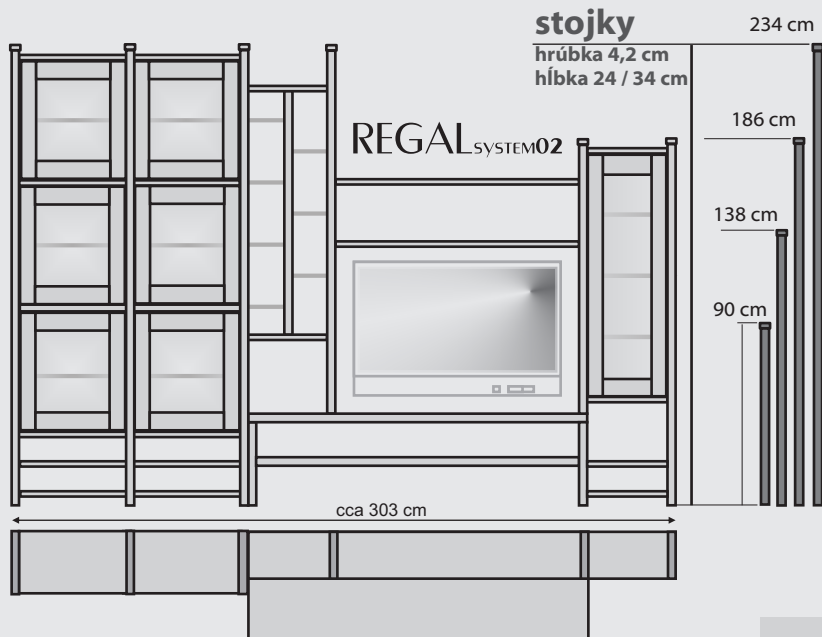

**Manželské** postele sú štandardne v rozmeroch **180 (160) x 200 cm**. Číslo v názve postele určuje šírku matraca. Pod každú postel je možné objednať samostatný úložný priestor na kolieskach aj obojstranne.

## REGÁLE ZÁVESNÉ POLICE

Regále sú samostatne stojace. Hĺbka polic je 29 cm. Dodávajú sa v demonte. Police sú určené na zavesenie na pevnú stenu.

**Stojky** - 42 mm hrubé s predvrtanými kotviacimi dierami. **Dvierka** - v dvoch rozmeroch, alternatívne s plnou drevenou výplňou, alebo sklom.

**Stolíky** - sú rozmerovo určené do týchto zostáv. Regal System je kombinovateľný so všetkými komodami a skriňami kolekcie **SOLID**