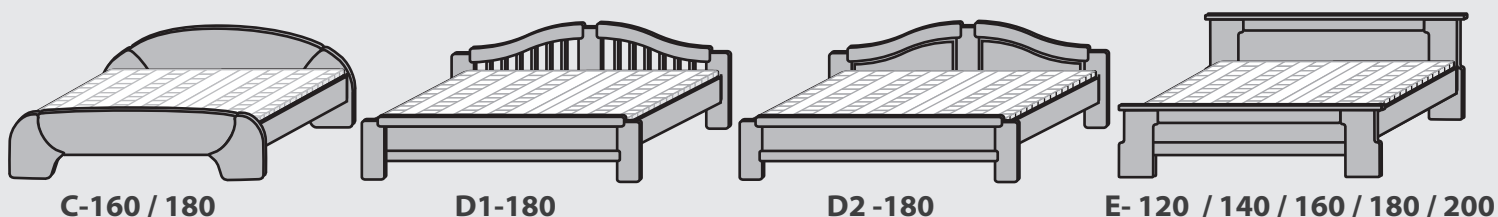

**Sólo** postele sú v základnom rozmere určené pre matrac **90 x 200 cm**. Postel je možné predĺžiť na **220 cm**. Číslo v názve postele určuje šírku matraca. Pod každú postel je možné objednať samostatný úložný priestor na kolieskach.

**Manželské** postele sú štandardne v rozmeroch **180 (160) x 200 cm**. Číslo v názve postele určuje šírku matraca. Pod každú postel je možné objednať samostatný úložný priestor na kolieskach aj obojstranne.

**Rozťahovacie** postele sú funkčné len v kombinácii so špeciálnym dvojmatracom typu „**KNIHA**“ s rozmerom 90+90 x 200 cm. Matrac „**KNIHA**“ je možné objednať čalúnený v sedačkovej látke. Po doplnení o dvojicu čalúnených „**KLINOV**“ bude Vaša postel - dvojpostel zároveň pohodlnou sedačkou.