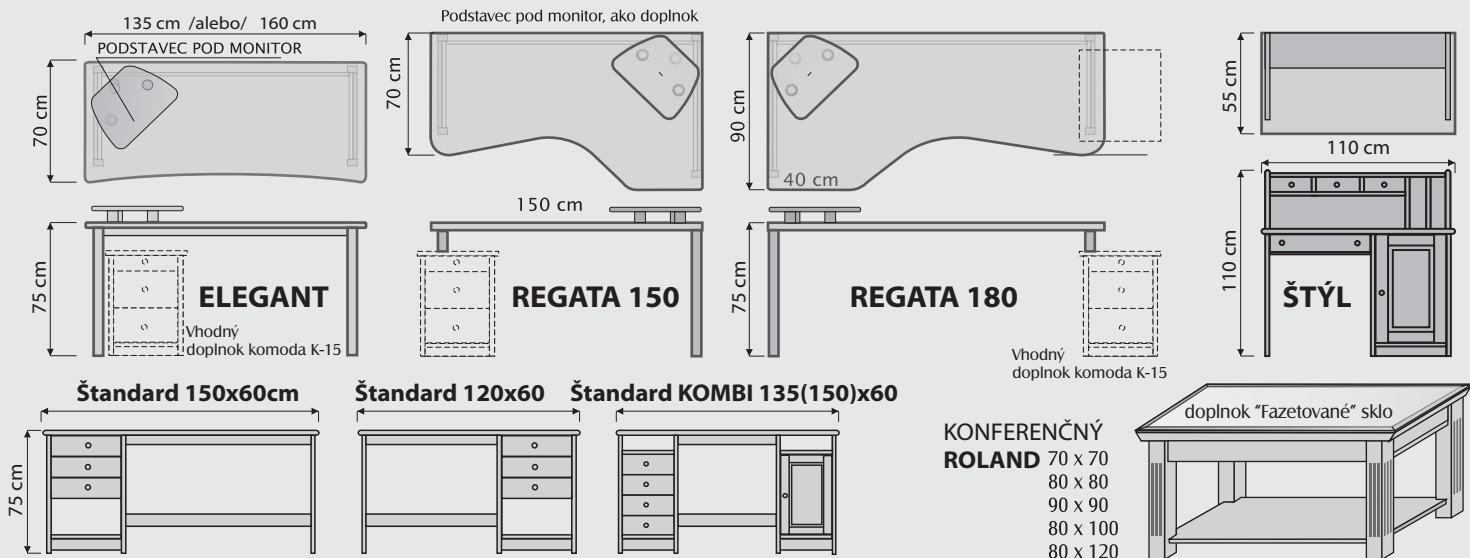

PÍSAČIE STOLY STOLIČKY

Stoličky Elegent a Regata sa dodávajú v v rozloženom stave, stoličky Štandard a Štýl sú už zmontované.

Stolík ROLAND má pod vrchnou doskou vsunutý šuflík. Ako doplnok je veľmi praktické krycie sklo, ktoré môže mať elegantne fazetované hrany.