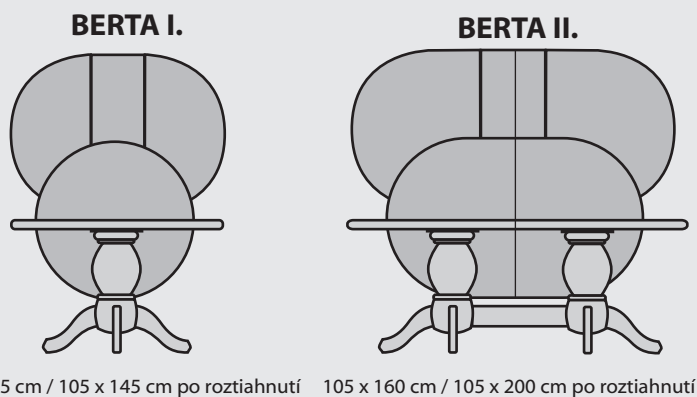

STOLY

Celomasívne stoly majú pevne začapované podnože a dodávajú sa vcelku. Stoly BERTA sú rozkladacie. Dodávajú sa v demonte.