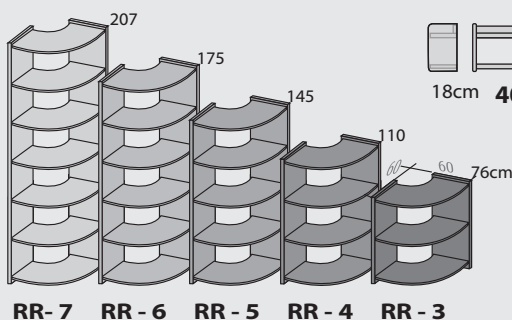

## STOLY

Celomasívne stoly majú pevne začapované podnože a dodávajú sa vcelku. Stoly BERTA sú rozkladacie. Dodávajú sa v demonte.

## REGÁLE ZÁVESNÉ POLICE

Regále sú samostatne stojace. Hĺbka polic je 29 cm. Dodávajú sa v demonte. Police sú určené na zavesenie na pevnú stenu.