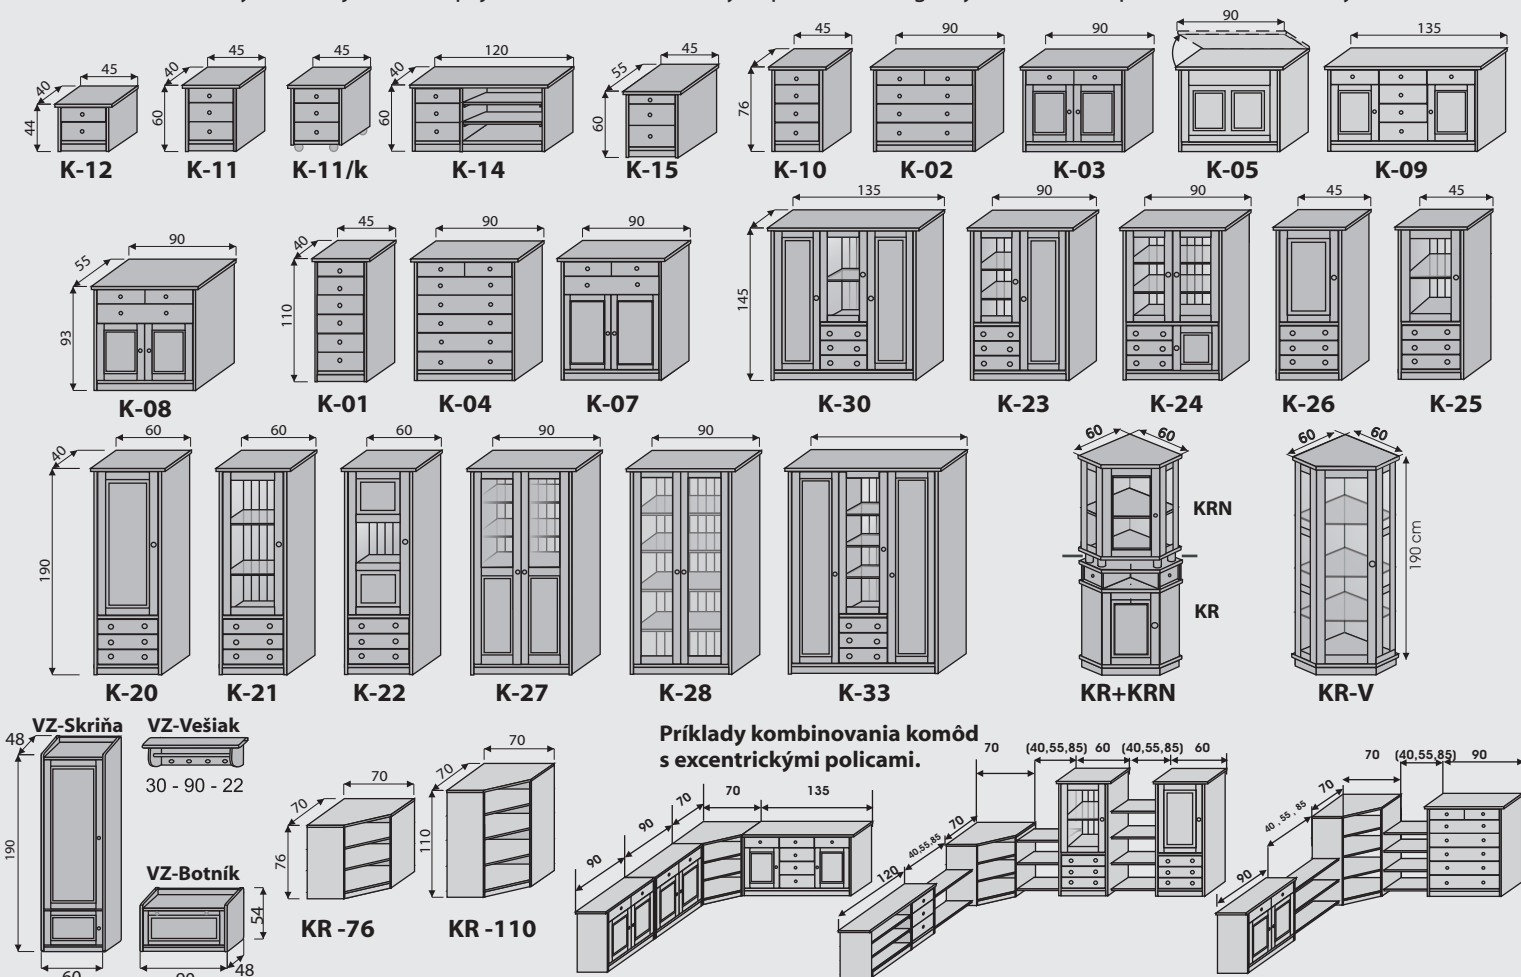

Kolekcia **SOLID** má štandardne povrchovú úpravu transparentným lakom. Farebná povrchová úprava je na objednávku podľa výberu z aktuálneho vzorkovníka farieb v predajni. Komody majú štandardne drevené úchyty, alebo na objednávku kovové, podľa vzorkovníka v predajni.

Číre sklá vo dverkách sa dajú nahradit farebnými dekoračnými sklami resp. zrkadlami.

Komody a skrine je možné spájať do zostáv excentrickými policami s „Regal Systemu“ hĺbka police 34(24) cm, dĺžky 40,55,85,129 cm