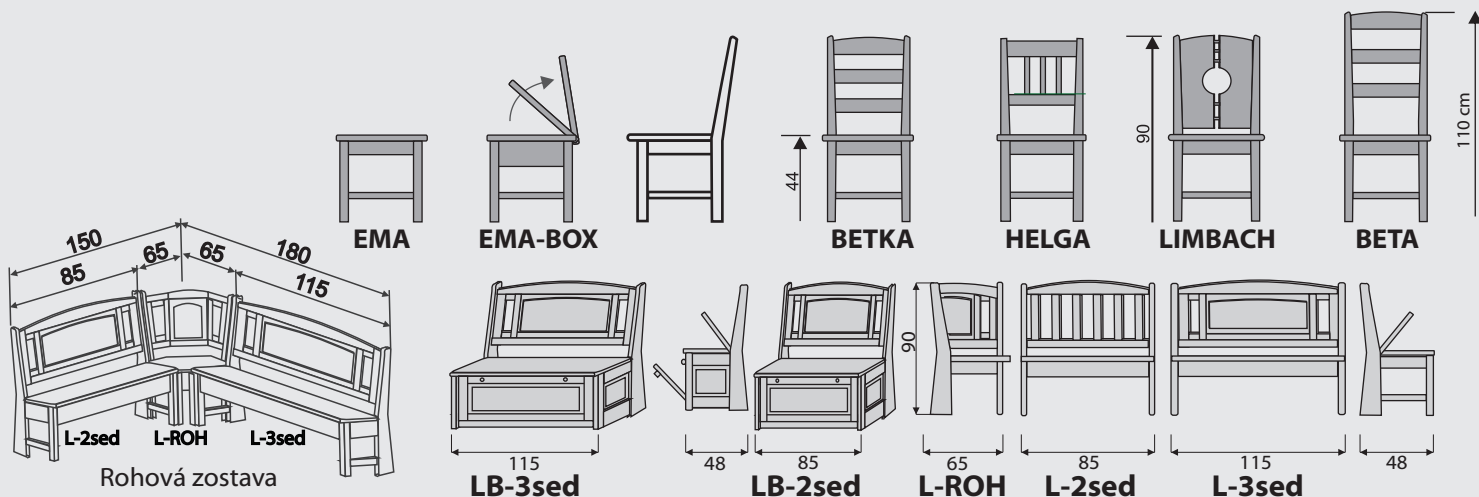

STOLIČKY LAVICE

Stoličky sú spojené mimoriadne pevnými čapovanými spojmi, ktoré zaručujú ich dlhú funkčnú životnosť. Lavice majú pod sedacou čaťou úložný priestor, lavice typu LB majú prehĺbený odkladací priestor vhodný ako botník.