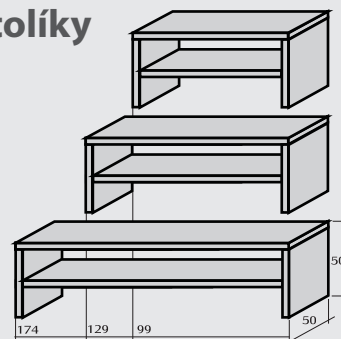

REGÁLE ZÁVESNÉ POLICE

Regále sú samostatne stojace. Hĺbka polic je 29 cm. Dodávajú sa v demonte. Police sú určené na zavesenie na pevnú stenu.

REGÁLOVÝ SYSTÉM

Variabilný Regálový Systém vznikne kombináciou základných častí zostavy:

Police - 28 mm hrubé s integrovaným excentrickým kovaním. Alternatívne sú k dispozícii 8 mm hrubé sklenené police.

Stojky - 42 mm hrubé s predvrtanými kotviacimi dierami. **Dvierka** - v dvoch rozmeroch, alternatívne s plnou drevenou výplňou, alebo sklom.

Stolíky - sú rozmerovo určené do týchto zostáv. Regal System je kombinovateľný so všetkými komodami a skriňami kolekcie **SOLID**

stolíky

Príklady variability usporiadania Regálového Systému

Kontakt :

ROVINKA

900 41 Rovinka 77
Predajňa-centrál. sklad
tel./fax: 02/ 459 85 201

BRATISLAVA

M-Variant Nábytok,
Galvaniho 15 / c
tel./fax: 02/

TRNAVA

M-Variant Nábytok,
Murgašova 15
tel./fax: 033/ 55 02 835

BANSKÁ BYSTRICA

M-Variant v OD JOPA
Nám. Ľ. Štúra 31
tel./fax: 048/ 41 64 987

KOŠICE

M-Variant Nábytok
Moldavská ul. 43/A
tel./fax: 055/ 72 700 62