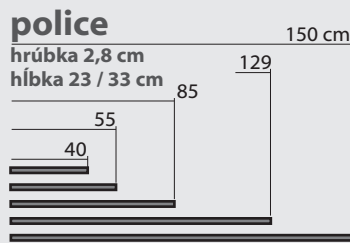

REGÁLOVÝ SYSTÉM

Variabilný Regálový Systém vznikne kombináciou základných častí zostavy:

Police - 28 mm hrubé s integrovaným excentrickým kovaním. Alternatívne sú k dispozícii 8 mm hrubé sklenené police.

Stojky - 42 mm hrubé s predvrtanými kotviacimi dierami. **Dvierka** - v dvoch rozmeroch, alternatívne s plnou drevenou výplňou, alebo sklom.

Stolíky - sú rozmerovo určené do týchto zostáv. Regal System je kombinovateľný so všetkými komodami a skriňami kolekcie **SOLID**