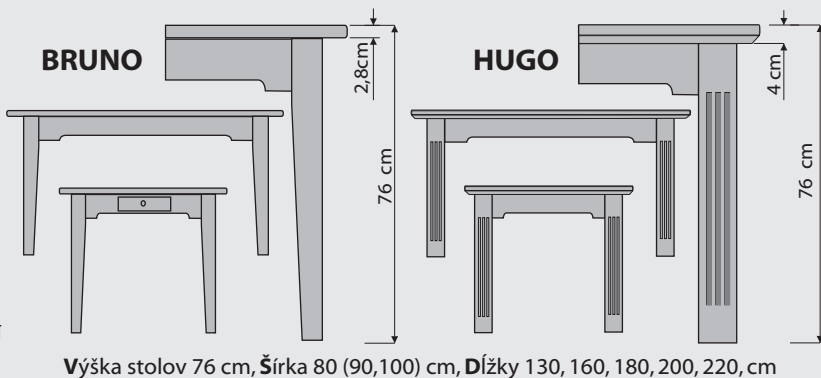

STOLY

Celomasívne stoly majú pevne začapované podnože a dodávajú sa vcelku. Stoly BERTA sú rozkladacie. Dodávajú sa v demonte.