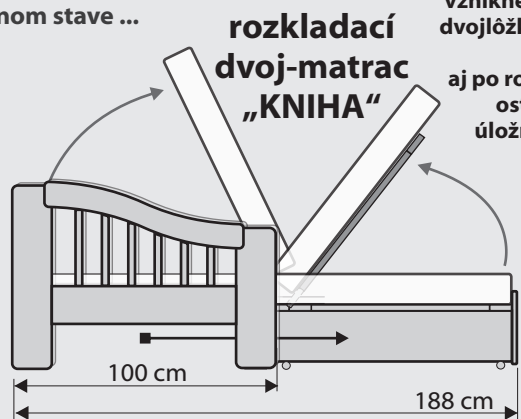

... po jednoduchom vytiahnutí spodných šuflíkov a preklopení matraca „**KNIHA**“ vznikne plnohodnotné dvoj lôžko 180 x 200 cm

aj po rozložení postele ostáva celý objem úložných priestorov k dispozícii

Poschodové postele sa dajú rozložiť na dve samostatné postele. Rebrík je univerzálne namontovateľný vľavo, či vpravo, podľa potreby.