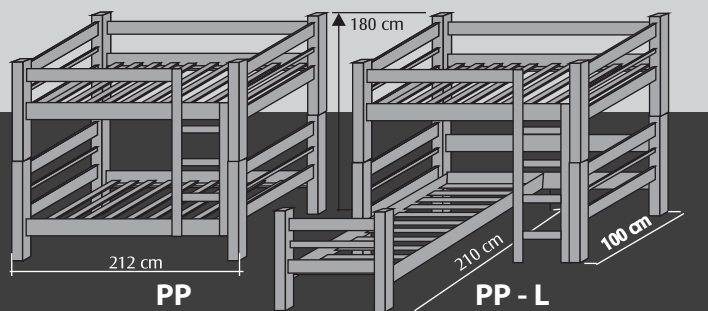

**Sólo** postele sú v základnom rozmere určené pre matrac **90 x 200 cm**. Postel je možné predĺžiť na **220 cm**. Číslo v názve postele určuje šírku matraca. Pod každú postel je možné objednať samostatný úložný priestor na kolieskach.

**Manželské** postele sú štandardne v rozmeroch **180 (160) x 200 cm**. Číslo v názve postele určuje šírku matraca. Pod každú postel je možné objednať samostatný úložný priestor na kolieskach aj obojstranne.

**Rozťahovacie** postele sú funkčné len v kombinácii so špeciálnym dvojmatracom typu „**KNIHA**“ s rozmerom 90+90 x 200 cm. Matrac „**KNIHA**“ je možné objednať čalúnený v sedačkovej látke. Po doplnení o dvojicu čalúnených „**KLINOV**“ bude Vaša postel - dvojpostel zároveň pohodlnou sedačkou.

... po jednoduchom vytiahnutí spodných šuflíkov a preklopení matraca „**KNIHA**“ vznikne plnohodnotné dvoj lôžko 180 x 200 cm

aj po rozložení postele ostáva celý objem úložných priestorov k dispozícii

**Poschodové** postele sa dajú rozložiť na dve samostatné postele. Rebrík je univerzálne namontovateľný vľavo, či vpravo, podľa potreby.