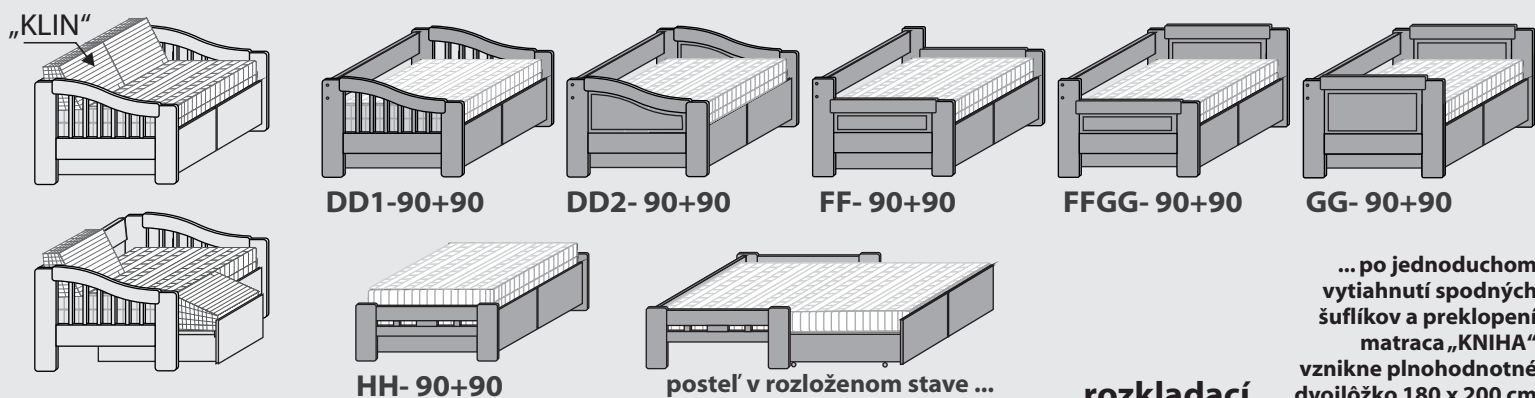

**Sólo** postele sú v základnom rozmere určené pre matrac **90 x 200 cm**. Postel je možné predĺžiť na **220 cm**. Číslo v názve postele určuje šírku matraca. Pod každú postel je možné objednať samostatný úložný priestor na kolieskach.

**Manželské** postele sú štandardne v rozmeroch **180 (160) x 200 cm**. Číslo v názve postele určuje šírku matraca. Pod každú postel je možné objednať samostatný úložný priestor na kolieskach aj obojstranne.

**Rozťahovacie** postele sú funkčné len v kombinácii so špeciálnym dvojmatracom typu „**KNIHA**“ s rozmerom 90+90 x 200 cm. Matrac „**KNIHA**“ je možné objednať čalúnený v sedačkovej látke. Po doplnení o dvojicu čalúnených „**KLINOV**“ bude Vaša postel - dvojpostel zároveň pohodlnou sedačkou.

... po jednoduchom vytiahnutí spodných šuflíkov a preklopení matraca „**KNIHA**“ vznikne plnohodnotné dvoj lôžko 180 x 200 cm

aj po rozložení postele ostáva celý objem úložných priestorov k dispozícii

**Poschodové** postele sa dajú rozložiť na dve samostatné postele. Rebrík je univerzálne namontovateľný vľavo, či vpravo, podľa potreby.