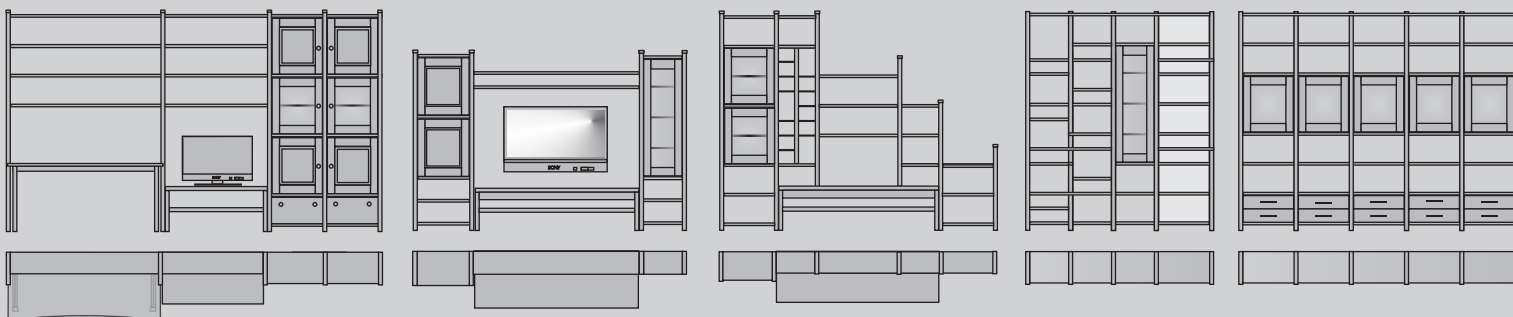

Príklady variability usporiadania Regálového Systému

Kontakt :

ROVINKA

900 41 Rovinka 77
Predajňa-centrál. sklad
tel./fax: 02/ 459 85 201

BRATISLAVA

M-Variant Nábytok,
Galvaniho 15 / c
tel./fax: 02/

TRNAVA

M-Variant Nábytok,
Murgašova 15
tel./fax: 033/ 55 02 835

BANSKÁ BYSTRICA

M-Variant v OD JOPA
Nám. Ľ. Štúra 31
tel./fax: 048/ 41 64 987

KOŠICE

M-Variant Nábytok
Moldavská ul. 43/A
tel./fax: 055/ 72 700 62