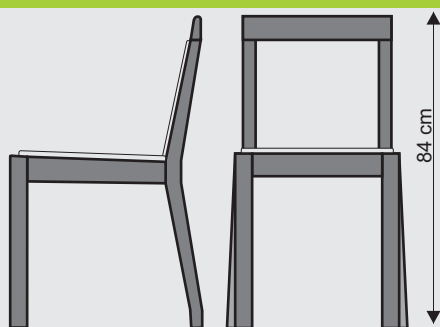

Stoly **PURE** sa skladajú z charakteristických masívnych hranolových podnoží začapovaných v tvare **PURE** a dvoch samostatných stolových plátov spolu vytvárajúcich zaujímavú plochu s priznaným spojom. Stoly sú vyrobené s čistého dubového masívu, ktorý dáva vyniknúť neopakovateľnej kresbe prírodného materiálu. Dodávajú sa v celku v šírkach 90 a 100 cm. Dĺžky podľa výberu sú uvedené na obrázku.

Stoly majú pevne začapované podnože v charakteristickom tvare dizajnu **PURE**.

Stolová doska je zložená z dvoch častí. Ich vzájomný „priznaný“ spoj tak vytvára ďalší charakteristický detail kolekcie **PURE**.

STOLIČKY

Stoličky sú spojené mimoriadne pevnými čapovanými spojmi, ktoré zaručujú ich dlhú funkčnú životnosť. Dizajn konštrukcie stoličky je výnimočný v detailoch tvarov a ergonomií, ktorá s koženým čalúnením sedáku a operadla zaručuje **komfort sedenia**.

DEBORA - L

DEBORA - XL

Kontakt :

ROVINKA

900 41 Rovinka 77
Predajňa-centrál. sklad
tel./fax: 02/ 459 85 201

BRATISLAVA

M-Variant Nábytok,
Galvaniho 15 / c
tel./fax: 02/

TRNAVA

M-Variant Nábytok,
Murgašova 15
tel./fax: 033/ 55 02 835

BANSKÁ BYSTRICA

M-Variant v OD JOPA
Nám. Ľ. Štúra 31
tel./fax: 048/ 41 64 987

KOŠICE

M-Variant Nábytok
Moldavská ul. 43/A
tel./fax: 055/ 72 700 62