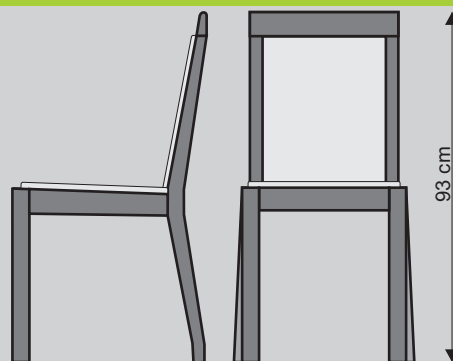

DEBORA - XL

Kontakt :

ROVINKA

900 41 Rovinka 77
Predajňa-centrál. sklad
tel./fax: 02/ 459 85 201

BRATISLAVA

M-Variant Nábytok,
Galvaniho 15 / c
tel./fax: 02/

TRNAVA

M-Variant Nábytok,
Murgašova 15
tel./fax: 033/ 55 02 835

BANSKÁ BYSTRICA

M-Variant v OD JOPA
Nám. Ľ. Štúra 31
tel./fax: 048/ 41 64 987

KOŠICE

M-Variant Nábytok
Moldavská ul. 43/A
tel./fax: 055/ 72 700 62