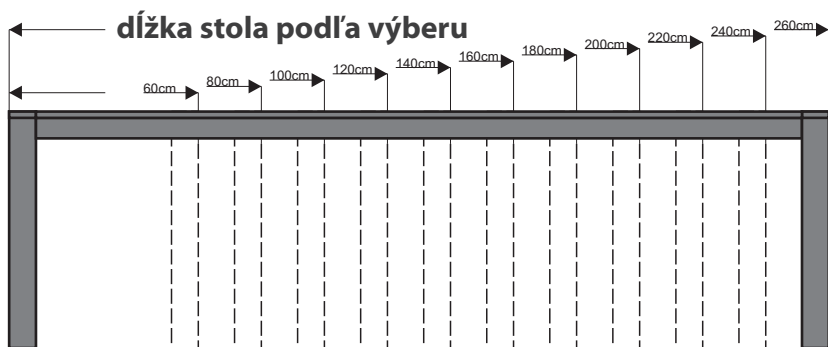

Stoly **PURE** sa skladajú z charakteristických masívnych hranolových podnoží začapovaných v tvare **PURE** a dvoch samostatných stolových plátov spolu vytvárajúcich zaujímavú plochu s priznaným spojom. Stoly sú vyrobené s čistého dubového masívu, ktorý dáva vyniknúť neopakovateľnej kresbe prírodného materiálu. Dodávajú sa v celku v šírkach 90 a 100 cm. Dĺžky podľa výberu sú uvedené na obrázku.

Stoly majú pevne začapované podnože v charakteristickom tvare dizajnu **PURE**.

Stolová doska je zložená z dvoch častí. Ich vzájomný „priznaný“ spoj tak vytvára ďalší charakteristický detail kolekcie **PURE**.