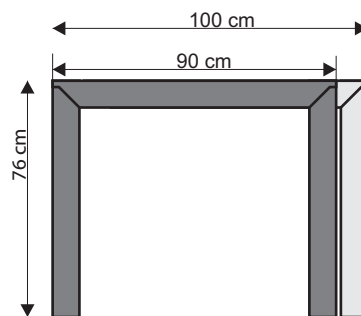

Stoly **PURE** sa skladajú z charakteristických masívnych hranolových podnoží začapovaných v tvare **PURE** a dvoch samostatných stolových plátov spolu vytvárajúcich zaujímavú plochu s priznaným spojom. Stoly sú vyrobené s čistého dubového masívu, ktorý dáva vyniknúť neopakovateľnej kresbe prírodného materiálu. Dodávajú sa v celku v šírkach 90 a 100 cm. Dĺžky podľa výberu sú uvedené na obrázku.