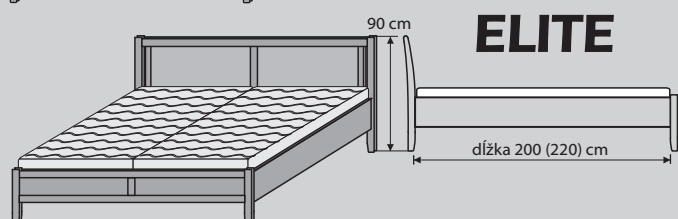

Možnosti výberu dreva **SMREK, BUK, JASEŇ, DUB** sú podrobne uvedené v tabuľke, ktorú nájdete v cenníku výrobkov. Postele sa vyrábajú v základných šírkach **90 x 200 cm, 160 x 200 cm, 180 x 200 cm, 200 x 200 cm**. Postele je možné predĺžiť na dĺžku **220 cm**. Pod každú posteľ je možné objednať úložný priestor (UP) na kolieskach. K posteliam, ako doplnok ponúkame pevné a polohovateľné **rošty** a široký sortiment **zdravotných matracov**.

POSTELE ROZŤAHOVACIE

Rozťahovacie postele sú funkčné len v kombinácii so špeciálnym dvojmatracom typu „KNIHA“ s rozmerom 90+90 x 200 cm

... po jednoduchom vytiahnutí spodných šuflíkov a preklopení matraca „KNIHA“ vznikne plnohodnotné dvojlôžko 180 x 200 cm a aj po rozložení postele ostáva celý objem úložných priestorov k dispozícii!