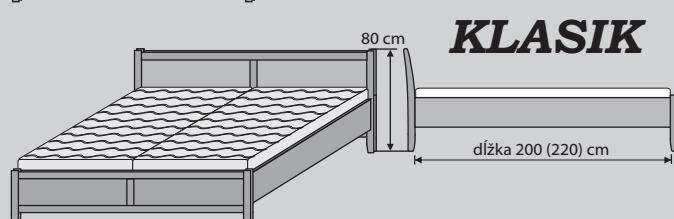

Možnosti výberu dreva **SMREK, BUK, JASEŇ, DUB** sú podrobne uvedené v tabuľke, ktorú nájdete v cenníku výrobkov. Postele sa vyrábajú v základných šírkach **90 x 200 cm, 160 x 200 cm, 180 x 200 cm, 200 x 200 cm**. Postele je možné predĺžiť na dĺžku **220 cm**. Pod každú posteľ je možné objednať úložný priestor (UP) na kolieskach. K posteliam, ako doplnok ponúkame pevné a polohovateľné **rošty** a široký sortiment **zdravotných matracov**.

POSTELE ROZŤAHOVACIE

Rozťahovacie postele sú funkčné len v kombinácii so špeciálnym dvojmatracom typu „KNIHA“ s rozmerom 90+90 x 200 cm

... po jednoduchom vytiahnutí spodných šuflíkov a preklopení matraca „KNIHA“ vznikne plnohodnotné dvojlôžko 180 x 200 cm a aj po rozložení postele ostáva celý objem úložných priestorov k dispozícii!