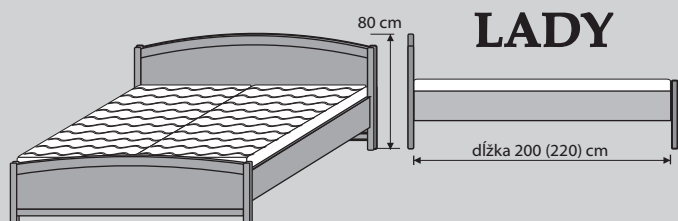

Možnosti výberu dreva **SMREK, BUK, JASEŇ, DUB** sú podrobne uvedené v tabuľke, ktorú nájdete v cenníku výrobkov. Postele sa vyrábajú v základných šírkach **90 x 200 cm, 160 x 200 cm, 180 x 200 cm, 200 x 200 cm**. Postele je možné predĺžiť na dĺžku **220 cm**. Pod každú posteľ je možné objednať úložný priestor (UP) na kolieskach. K posteliam, ako doplnok ponúkame pevné a polohovateľné **rošty** a široký sortiment **zdravotných matracov**.

POSTELE ROZŤAHOVACIE

Rozťahovacie postele sú funkčné len v kombinácii so špeciálnym dvojmatracom typu „KNIHA“ s rozmerom 90+90 x 200 cm

... po jednoduchom vytiahnutí spodných šuflíkov a preklopení matraca „KNIHA“ vznikne plnohodnotné dvojlôžko 180 x 200 cm a aj po rozložení postele ostáva celý objem úložných priestorov k dispozícii!