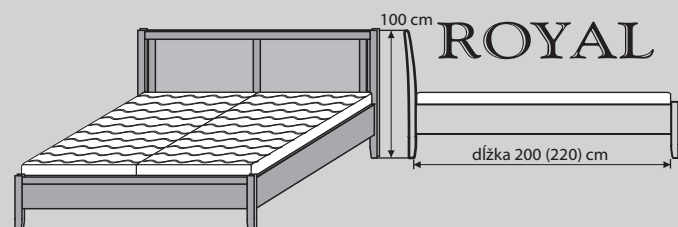

Možnosti výberu dreva **SMREK, BUK, JASEŇ, DUB** sú podrobne uvedené v tabuľke, ktorú nájdete v cenníku výrobkov. Postele sa vyrábajú v základných šírkach **90 x 200 cm, 160 x 200 cm, 180 x 200 cm, 200 x 200 cm**. Postele je možné predĺžiť na dĺžku **220 cm**. Pod každú posteľ je možné objednať úložný priestor (UP) na kolieskach. K posteliam, ako doplnok ponúkame pevné a polohovateľné **rošty** a široký sortiment **zdravotných matracov**.

POSTELE ROZŤAHOVACIE

Rozťahovacie postele sú funkčné len v kombinácii so špeciálnym dvojmatracom typu „KNIHA“ s rozmerom 90+90 x 200 cm

... po jednoduchom vytiahnutí spodných šuflíkov a preklopení matraca „KNIHA“ vznikne plnohodnotné dvojlôžko 180 x 200 cm a aj po rozložení postele ostáva celý objem úložných priestorov k dispozícii!