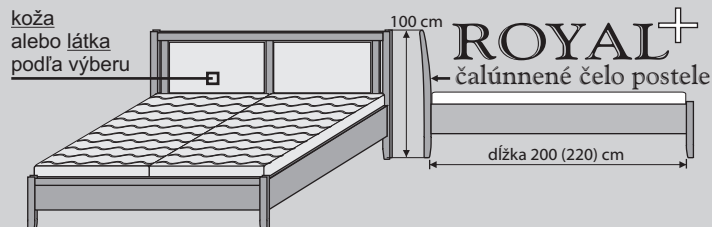

Možnosti výberu dreva **SMREK, BUK, JASEŇ, DUB** sú podrobne uvedené v tabuľke, ktorú nájdete v cenníku výrobkov. Postele sa vyrábajú v základných šírkach **90 x 200 cm, 160 x 200 cm, 180 x 200 cm, 200 x 200 cm**. Postele je možné predĺžiť na dĺžku **220 cm**. Pod každú posteľ je možné objednať úložný priestor (UP) na kolieskach. K posteliam, ako doplnok ponúkame pevné a polohovateľné **rošty** a široký sortiment **zdravotných matracov**.

POSTELE ROZŤAHOVACIE

Rozťahovacie postele sú funkčné len v kombinácii so špeciálnym dvojmatracom typu „KNIHA“ s rozmerom 90+90 x 200 cm

... po jednoduchom vytiahnutí spodných šuflíkov a preklopení matraca „KNIHA“ vznikne plnohodnotné dvojlôžko 180 x 200 cm a aj po rozložení postele ostáva celý objem úložných priestorov k dispozícii!