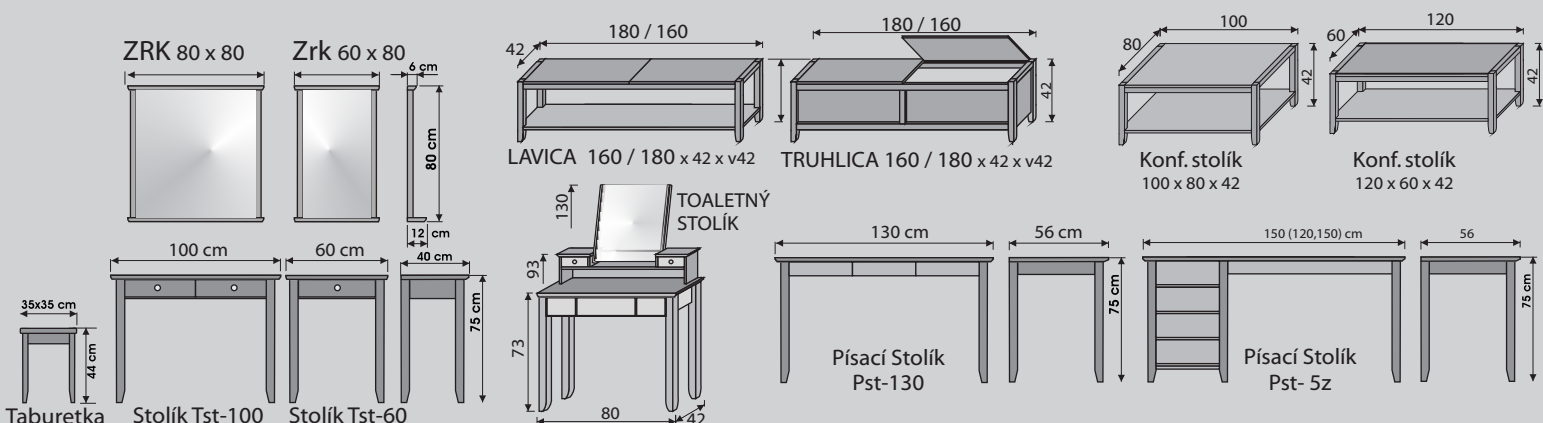

Možnosti výberu dreva **SMREK, BUK, JASEŇ, DUB** sú podrobne uvedené v tabuľke, ktorú nájdete v cenníku výrobkov. Postele sa vyrábajú v základných šírkach **90 x 200 cm, 160 x 200 cm, 180 x 200 cm, 200 x 200 cm**. Postele je možné predĺžiť na dĺžku **220 cm**. Pod každú posteľ je možné objednať úložný priestor (UP) na kolieskach. K posteliam, ako doplnok ponúkame pevné a polohovateľné **rošty** a široký sortiment **zdravotných matracov**.

POSTELE ROZŤAHOVACIE

Rozťahovacie postele sú funkčné len v kombinácii so špeciálnym dvojmatracom typu „KNIHA“ s rozmerom 90+90 x 200 cm

... po jednoduchom vytiahnutí spodných šuflíkov a preklopení matraca „KNIHA“ vznikne plnohodnotné dvojlôžko 180 x 200 cm a aj po rozložení postele ostáva celý objem úložných priestorov k dispozícii!

LAVICE TRUHLICE STOLÍKY ZRKADLÁ

Lavice a Truhlice sú praktickým doplnkom ku posteliam. Tvarovo a rozmerovo sú priorityne určené k posteliam ELITE, KLASIK a ROYAL. Toaletné a Písacie stolíky majú na šuflíkoch štandardne drevené úchyty, alebo na objednávku kovové podľa vzorkovníka v predajni.