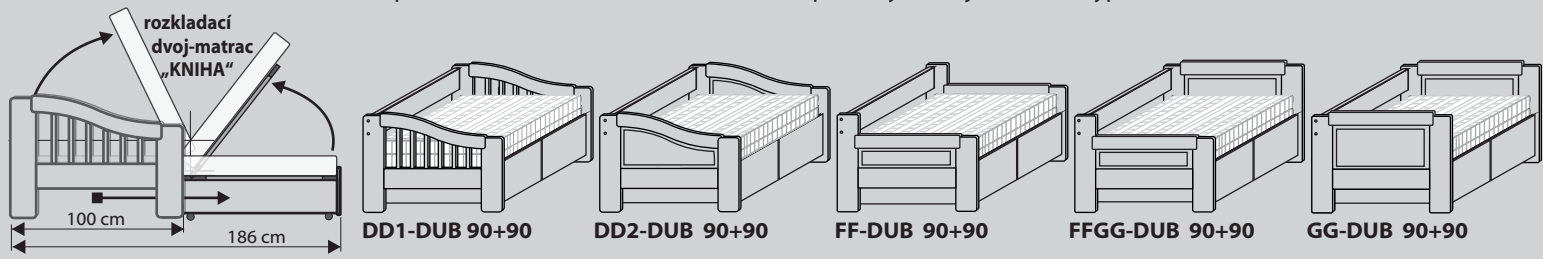

Možnosti výberu dreva **SMREK, BUK, JASEŇ, DUB** sú podrobne uvedené v tabuľke, ktorú nájdete v cenníku výrobkov. Postele sa vyrábajú v základných šírkach **90 x 200 cm, 160 x 200 cm, 180 x 200 cm, 200 x 200 cm**. Postele je možné predĺžiť na dĺžku **220 cm**. Pod každú posteľ je možné objednať úložný priestor (UP) na kolieskach. K posteliam, ako doplnok ponúkame pevné a polohovateľné **rošty** a široký sortiment **zdravotných matracov**.

POSTELE ROZŤAHOVACIE

Rozťahovacie postele sú funkčné len v kombinácii so špeciálnym dvojmatracom typu „KNIHA“ s rozmerom 90+90 x 200 cm

... po jednoduchom vytiahnutí spodných šuflíkov a preklopení matraca „KNIHA“ vznikne plnohodnotné dvojlôžko 180 x 200 cm a aj po rozložení postele ostáva celý objem úložných priestorov k dispozícii!

LAVICE TRUHLICE STOLÍKY ZRKADLÁ

Lavice a Truhlice sú praktickým doplnkom ku posteliam. Tvarovo a rozmerovo sú priorityne určené k posteliam ELITE, KLASIK a ROYAL. Toaletné a Písacie stolíky majú na šuflíkoch štandardne drevené úchyty, alebo na objednávku kovové podľa vzorkovníka v predajni.