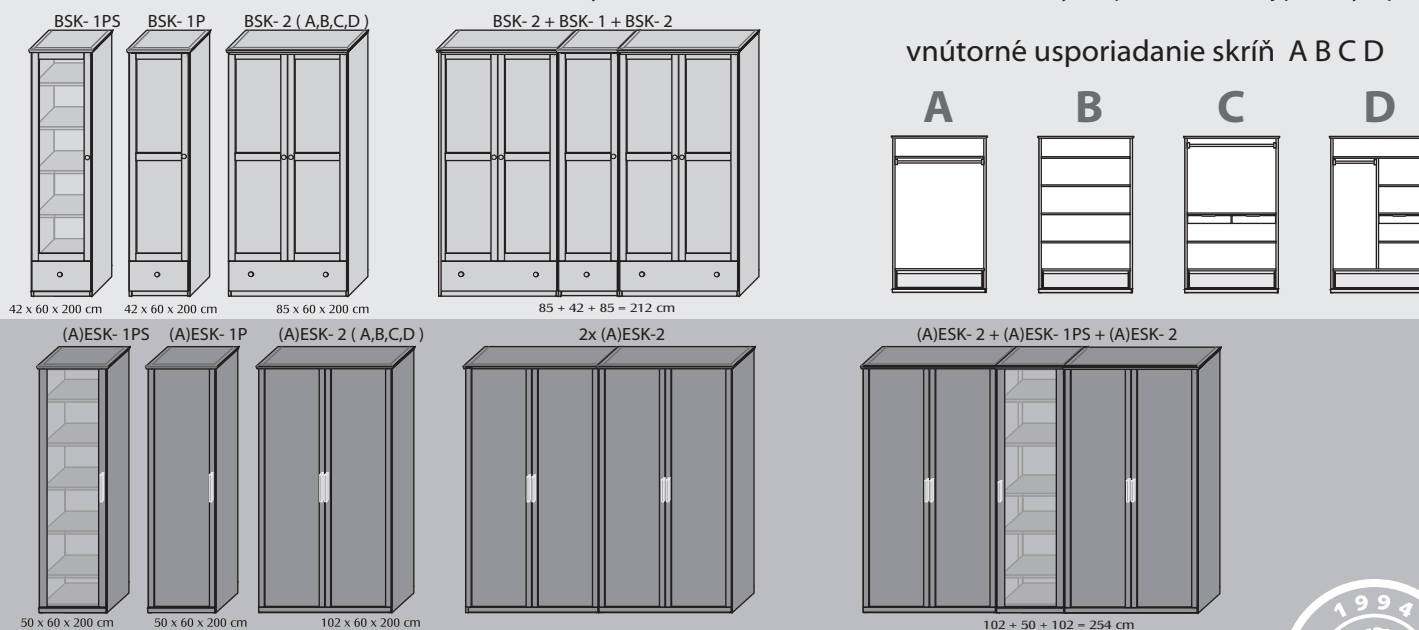

„BK“ - **Bukové** komody s drevenými úchytkami.

„EK“ - **Jaseň a Dub** - šuflíky s drážkou, alebo na objednávku kovové, úchyty podľa vzorkovníka v predajni.

SKRINE

Skrine majú 4 možnosti (A,B,C,D) vnútorného, funkčného usporiadania: **A**-na vešanie, **B**-policová, **C**-delená na V+P+2xšuflík, **D**-delená na V+P+1xšuflík.

Všetky skrine majú v spodnej časti vnútorný (buková rada BSK - vonkajší) šuflík.

Dvierka skriň sú drevené, ako alternatíva sú na objednávku dvierka sklenené v drevenom ráme.

Sklo môže byť farebné dekoračné, matné, alebo zrkadlo. Výber podľa aktuálnej ponuky v predajniach.