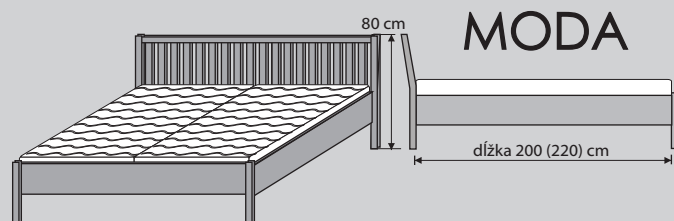

Možnosti výberu dreva **SMREK, BUK, JASEŇ, DUB** sú podrobne uvedené v tabuľke, ktorú nájdete v cenníku výrobkov. Postele sa vyrábajú v základných šírkach **90 x 200 cm, 160 x 200 cm, 180 x 200 cm, 200 x 200 cm**. Postele je možné predĺžiť na dĺžku **220 cm**. Pod každú posteľ je možné objednať úložný priestor (UP) na kolieskach. K posteliam, ako doplnok ponúkame pevné a polohovateľné **rošty** a široký sortiment **zdravotných matracov**.

POSTELE ROZŤAHOVACIE

Rozťahovacie postele sú funkčné len v kombinácii so špeciálnym dvojmatracom typu „KNIHA“ s rozmerom 90+90 x 200 cm

... po jednoduchom vytiahnutí spodných šuflíkov a preklopení matraca „KNIHA“ vznikne plnohodnotné dvojlôžko 180 x 200 cm a aj po rozložení postele ostáva celý objem úložných priestorov k dispozícii!