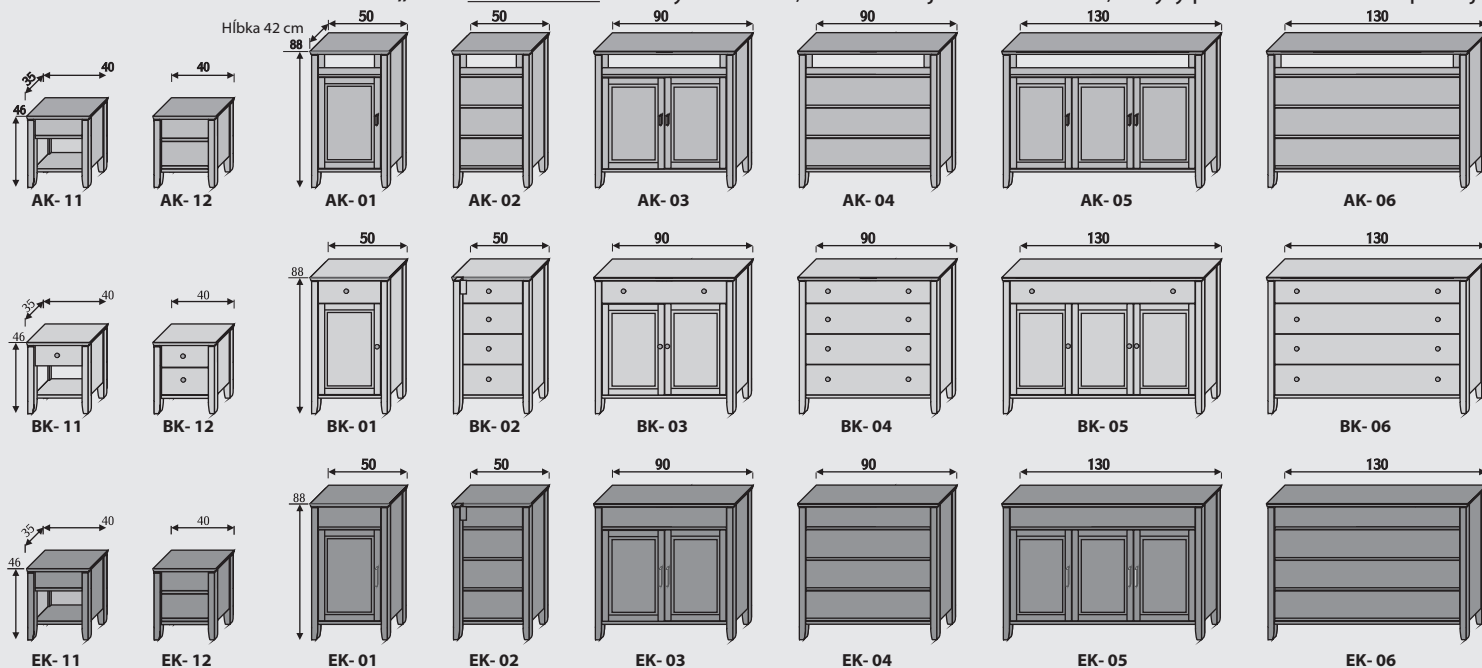

„BK“ - **Bukové** komody s drevenými úchytkami.

„EK“ - **Jaseň a Dub** - šuflíky s drážkou, alebo na objednávku kovové, úchyty podľa vzorkovníka v predajni.

SKRINE

Skrine majú 4 možnosti (A,B,C,D) vnútorného, funkčného usporiadania: **A**-na vešanie, **B**-policová, **C**-delená na V+P+2xšuflík, **D**-delená na V+P+1xšuflík.